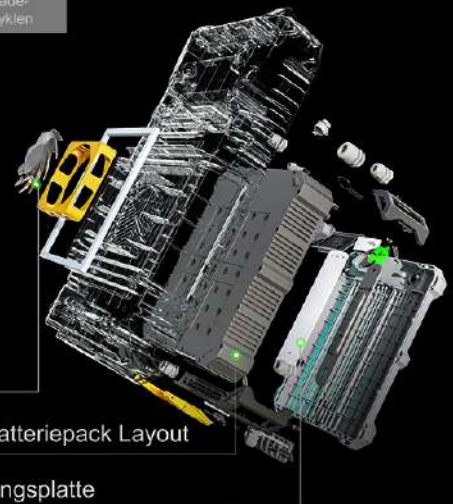

120 min
Ladezeit

0.1 ha/Stunde

0.25 ha/Stunde

0.5 ha/Stunde

Abdeckung
1.125
ha
Pro Ladung

Lüfter

Optimiertes Batteriepack Layout

Wärmeableitungsplatte