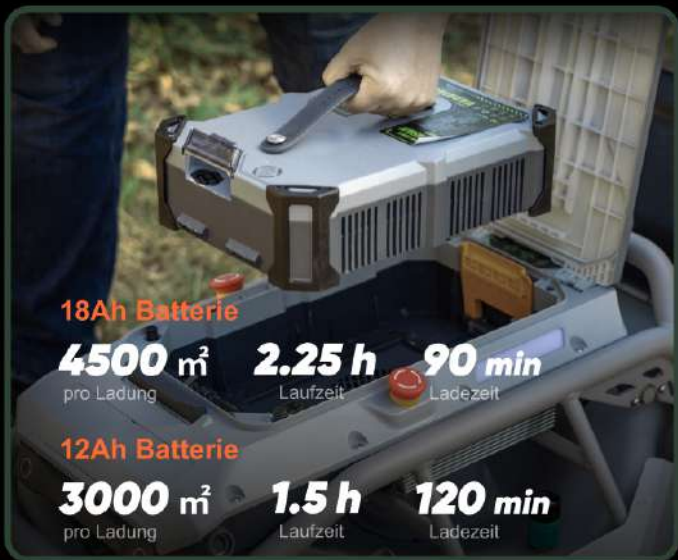

18Ah LiFePO4 Batterie, Long Life Batterie

Mowrator S1 Rasenmäher

1500 Ladezyklen

Traditionelle Mähroboter

500 Ladezyklen

18Ah Batterie

4500 m²
pro Ladung

2.25 h
Laufzeit

90 min
Ladezeit

12Ah Batterie

3000 m²
pro Ladung

1.5 h
Laufzeit

120 min
Ladezeit